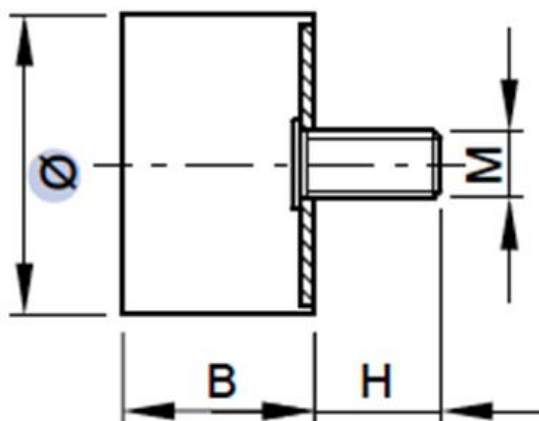

471D30 Rubber stop cilindrisch

B: 30 mm

H: 20 mm

Ø: 30 mm

M: 8 mm